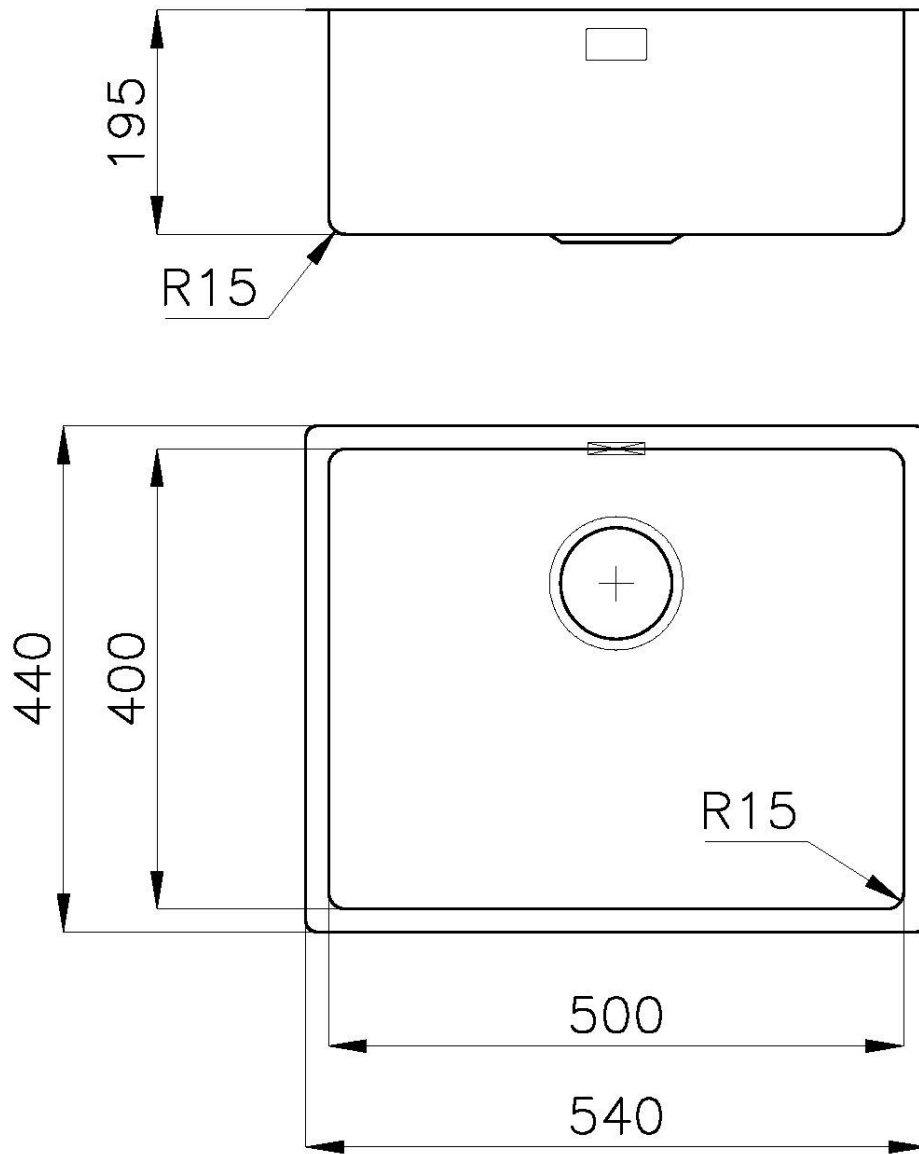

TROPPO PIENO PERIMETRALE

Il troppo/pieno è una sicurezza sempre presente sui lavelli Foster che impedisce il traboccare dell'acqua dalla vasca in caso di dimenticanze. La soluzione a scarico perimetrale migliora l'estetica grazie alla forma squadrata ed essenziale.

VASCA A RAGGIO STRETTO

Vasche con forme squadrate dal design moderno e con aumentata capienza. Per un'estetica minimal coniugata con la massima praticità.

DETTAGLI

Bordo Installazione

Sottotop

Materiale

Acciaio inox AISI 304

Texture Spazzolato

Finitura PVD

Colorazione Brandy

Base 60 cm

Dimensioni 540 x 440 mm

Misura vasca 500 x 400 mm

Larghezza 54 cm

Foro incasso Vedi scheda tecnica

Numero vasche 1 vasca

Fori Mixer Nessun foro di serie

Dotazioni standard Ganci di fissaggio, piletta, troppo-pieno e sifone, Imballo in scatola

Gocciolatoio No

Piletta Piletta 3,5"

DATI TECNICI

Dimensioni per foratura top