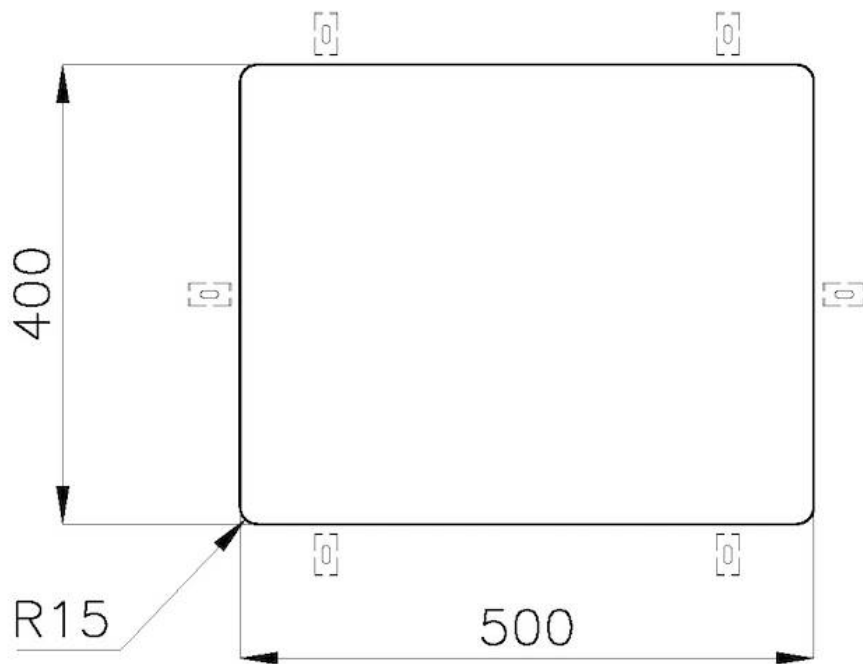

VASCA A RAGGIO STRETTO

Vasche con forme squadrate dal design moderno e con aumentata capienza. Per un'estetica minimal coniugata con la massima praticità.

DETTAGLI

Bordo Installazione

Sottotop

Materiale

Acciaio inox AISI 304

Texture Spazzolato

Finitura PVD

Colorazione Brandy

Base 60 cm

Dimensioni 540 x 440 mm

Misura vasca 500 x 400 mm

Larghezza 54 cm

Foro incasso Vedi scheda tecnica

Numero vasche 1 vasca

Fori Mixer Nessun foro di serie

Dotazioni standard Ganci di fissaggio, piletta, troppo-pieno e sifone, Imballo in scatola

Gocciolatoio No

Piletta Piletta 3,5"

DATI TECNICI

Dimensioni per foratura top